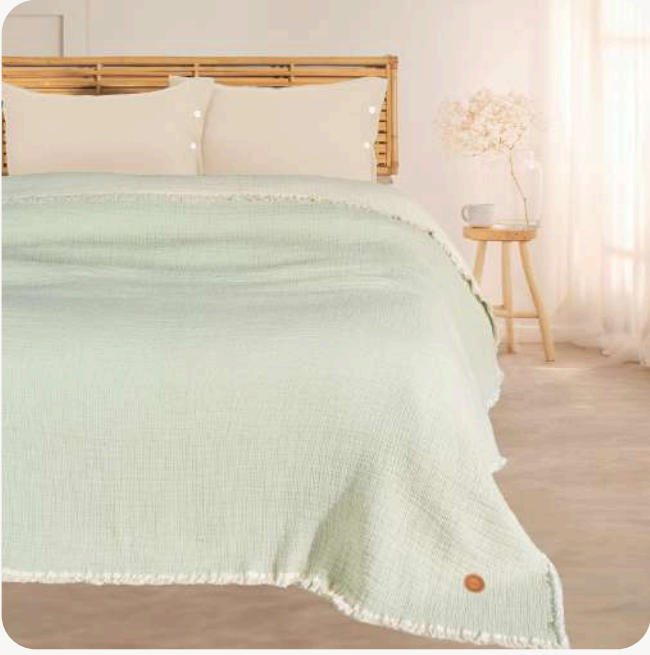

MÜSLİN HYBRİD YORGAN

kosha